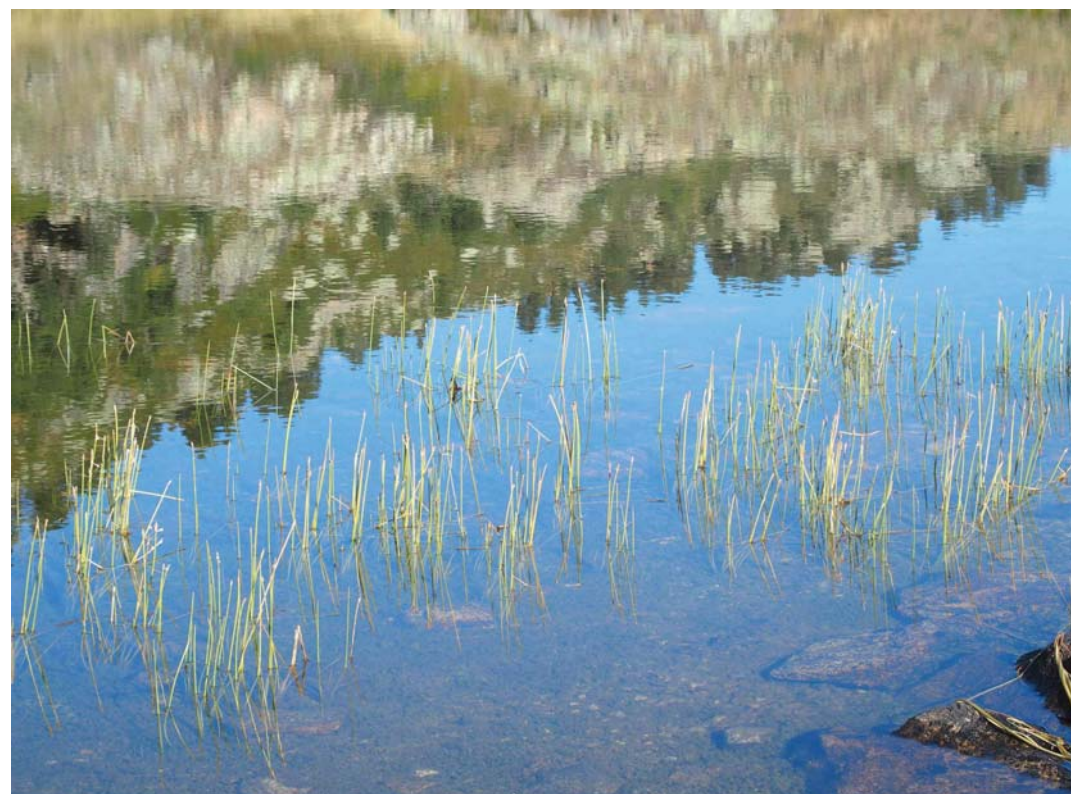

A scenic landscape photograph of a mountain lake. In the foreground, a woman wearing a white wide-brimmed hat and a yellow tank top stands in the shallow water, looking towards the left. The lake is calm, reflecting the surrounding green hills and the blue sky. In the background, there are rugged, rocky mountains under a clear blue sky. The overall scene is peaceful and natural.

Etang de Ruille  
Pic de Pradel  
et  
Refuge du Ruhle

10 sept 2023

Vallon du Riutort  
au petit matin

Pic de Ruhle

Etang de Ruille

Etang de Montaut

Pic de Ruhle

Lac de Laparan

Carrière de talc

Départ de la vallée d'Aston, au milieu du lac de Laparan (parking).

Montée par le magnifique et sauvage vallon du Riutort.

Après la cabane du Riutort, bifurcation vers le lac de Ruille.

Montée raide vers la crête nord du Pic de Pradel (2378 m).

L'approche du pic se fait par une crête large avec une vue magnifique vers le Nord comme vers le Sud.