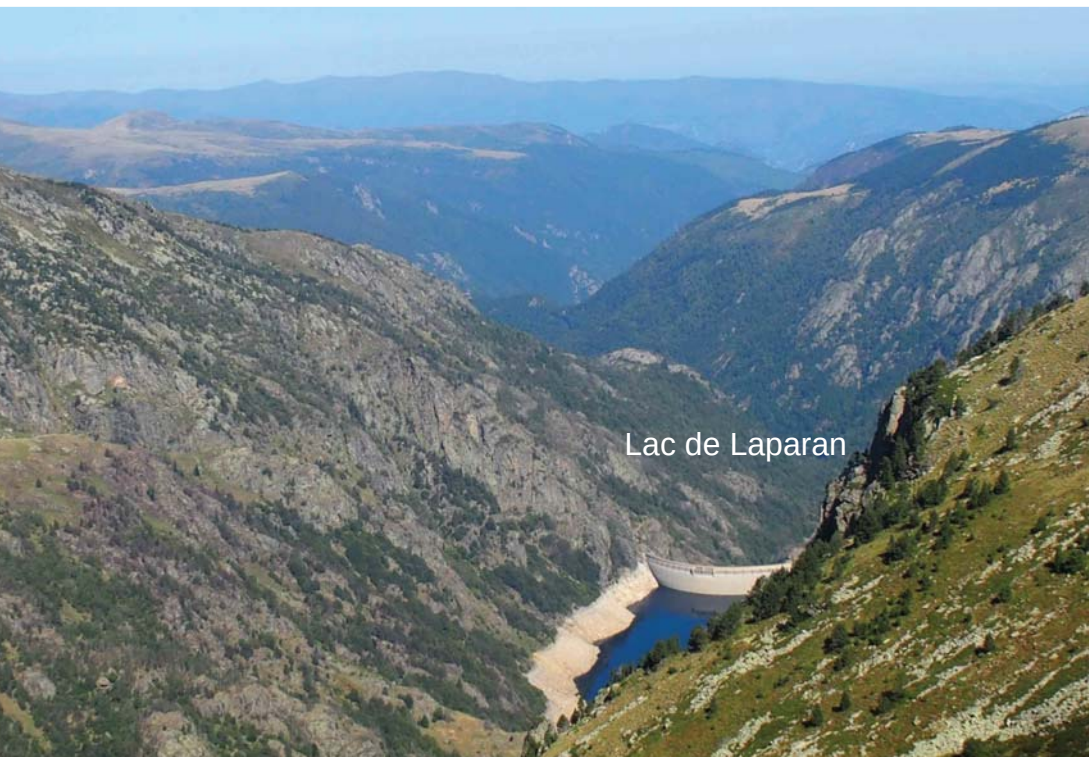

A scenic landscape photograph of a mountain lake. In the foreground, a woman wearing a white wide-brimmed hat and a yellow tank top stands in the shallow water, looking towards the left. The lake is calm, reflecting the surrounding green hills and the blue sky. In the background, there are rugged, rocky mountains under a clear blue sky. The overall scene is peaceful and natural.

Etang de Ruille  
Pic de Pradel  
et  
Refuge du Ruhle

10 sept 2023

Vallon du Riutort  
au petit matin

Pic de Ruhle

Etang de Ruille

Etang de Montaut

Pic de Ruhle

Lac de Laparan

Carrière de talc

Départ de la vallée d'Aston, au milieu du lac de Laparan (parking).

Montée par le magnifique et sauvage vallon du Riutort.

Après la cabane du Riutort, bifurcation vers le lac de Ruille.

Montée raide vers la crête nord du Pic de Pradel (2378 m).

L'approche du pic se fait par une crête large avec une vue magnifique vers le Nord comme vers le Sud.